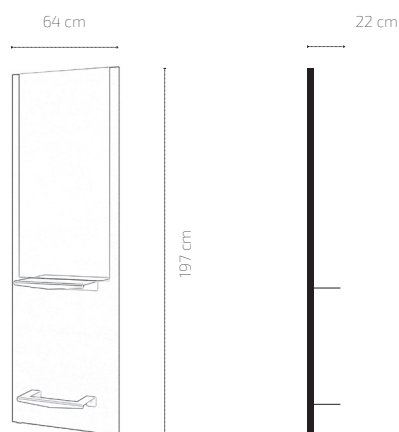

## MATERIAL · MATERIAL · MATÉRIEL

- Fabricado en tablero de aglomerado de alta densidad, recubierto con melamina blanca a dos caras
- Manufactured in high density chipboard, covered with white melamine on both sides
- Fabriquée en aggloméré de haute densité composé d'un panneau de particules de bois, replaqué deux faces avec papier mélaminique blanc

**29,82Kg**

VOLUMEN · VOLUME

**0,07m<sup>3</sup>**

CAJAS · BOXES · CARTONS

**2**

**1. 206cm x 73cm x 4cm · 26kg**  
**2. 43cm x 22cm x 10cm · 3,82kg**