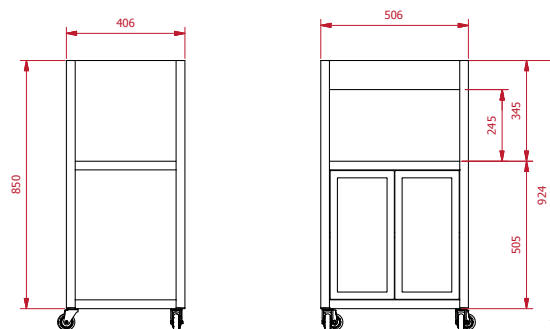

ALAN

Chariot

Mirplay
salon

CARACTÉRISTIQUES

- Structure en bois contreplaqué verni de 18mm avec profil métallique décoratif noir
- 2 portes avec maille et étagère intérieure
- Roulettes démontables anti-cheveux en silicone (2 avec frein)

COLLECTION

Garage Collection

COULEUR

POIDS

33Kg

VOLUME

0,24m³

COLIS

54cm x 44cm x 90cm