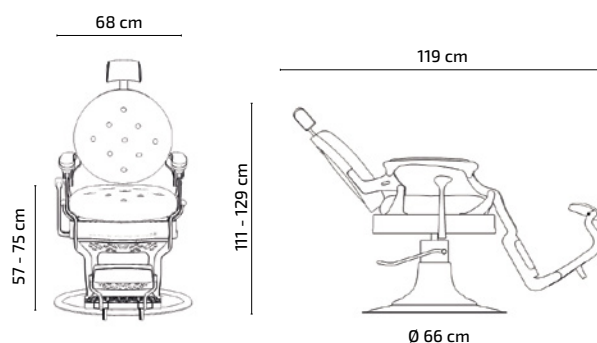

CLINT BR

Fauteuil barbier

Mirplay
salon

CARACTÉRISTIQUES

- Structure en aluminium coulé peint et mousse de haute densité
- Similicuir de PVC retardant au feu, couleur marron
- Base ronde et enjoliveur de pompe en fibre de verre peint en noir
- Anneau protecteur métallique peint et fixé à la base
- Pompe hydraulique blocable avec frein réglable (300kg)
- Repose-pieds en aluminium réversible et inclinable
- Repose-tête réglable
- Support pour serviette
- Support pour repose-tête

COULEUR

POIDS

66 Kg

VOLUME

0,49m³

COLIS

A_ 84 x 71 x 83cm