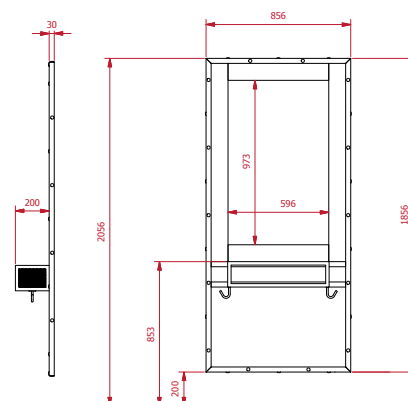

## CARACTÉRISTIQUES

- Fabriqué en bois contreplaqué verni de 27mm
- Structure métallique de 3 et 1.5mm peinte avec peinture en poudre noire mate
- Tablette métallique avec maille noire et 2 crochets
- Miroir argent avec arêtes polies

## COLLECTION

Garage Collection

COULEUR

POIDS

44,7Kg

VOLUME

0,26m<sup>3</sup>

COLIS

A\_ 195 x 96 x 12cm  
B\_ 63 x 22 x 18cm