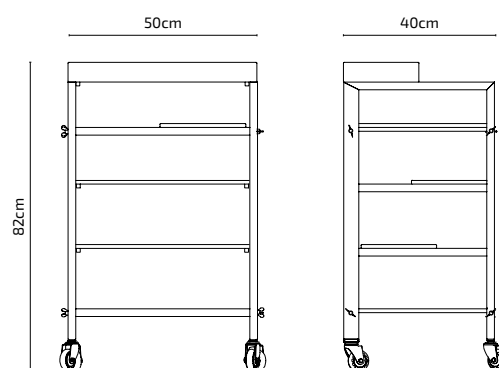

SKYE

Carro

Mirplay
salon

CARACTERÍSTICAS

- 2 estantes fabricados en plancha metálica perforada y 2 estantes de madera de roble macizo
- Estructura metálica de color negro
- Bandeja superior de madera de roble con base interior de acero inoxidable color dorado
- Ruedas de silicona antipelajo, 2 de ellas con freno

COLECCIÓN

Organic Collection

COLOR

PESO

69 Kg

VOLUMEN

0,06m³

EMBALAJE

A_ 115 x 55 x 44cm

B_ 111 x 70 x 51cm